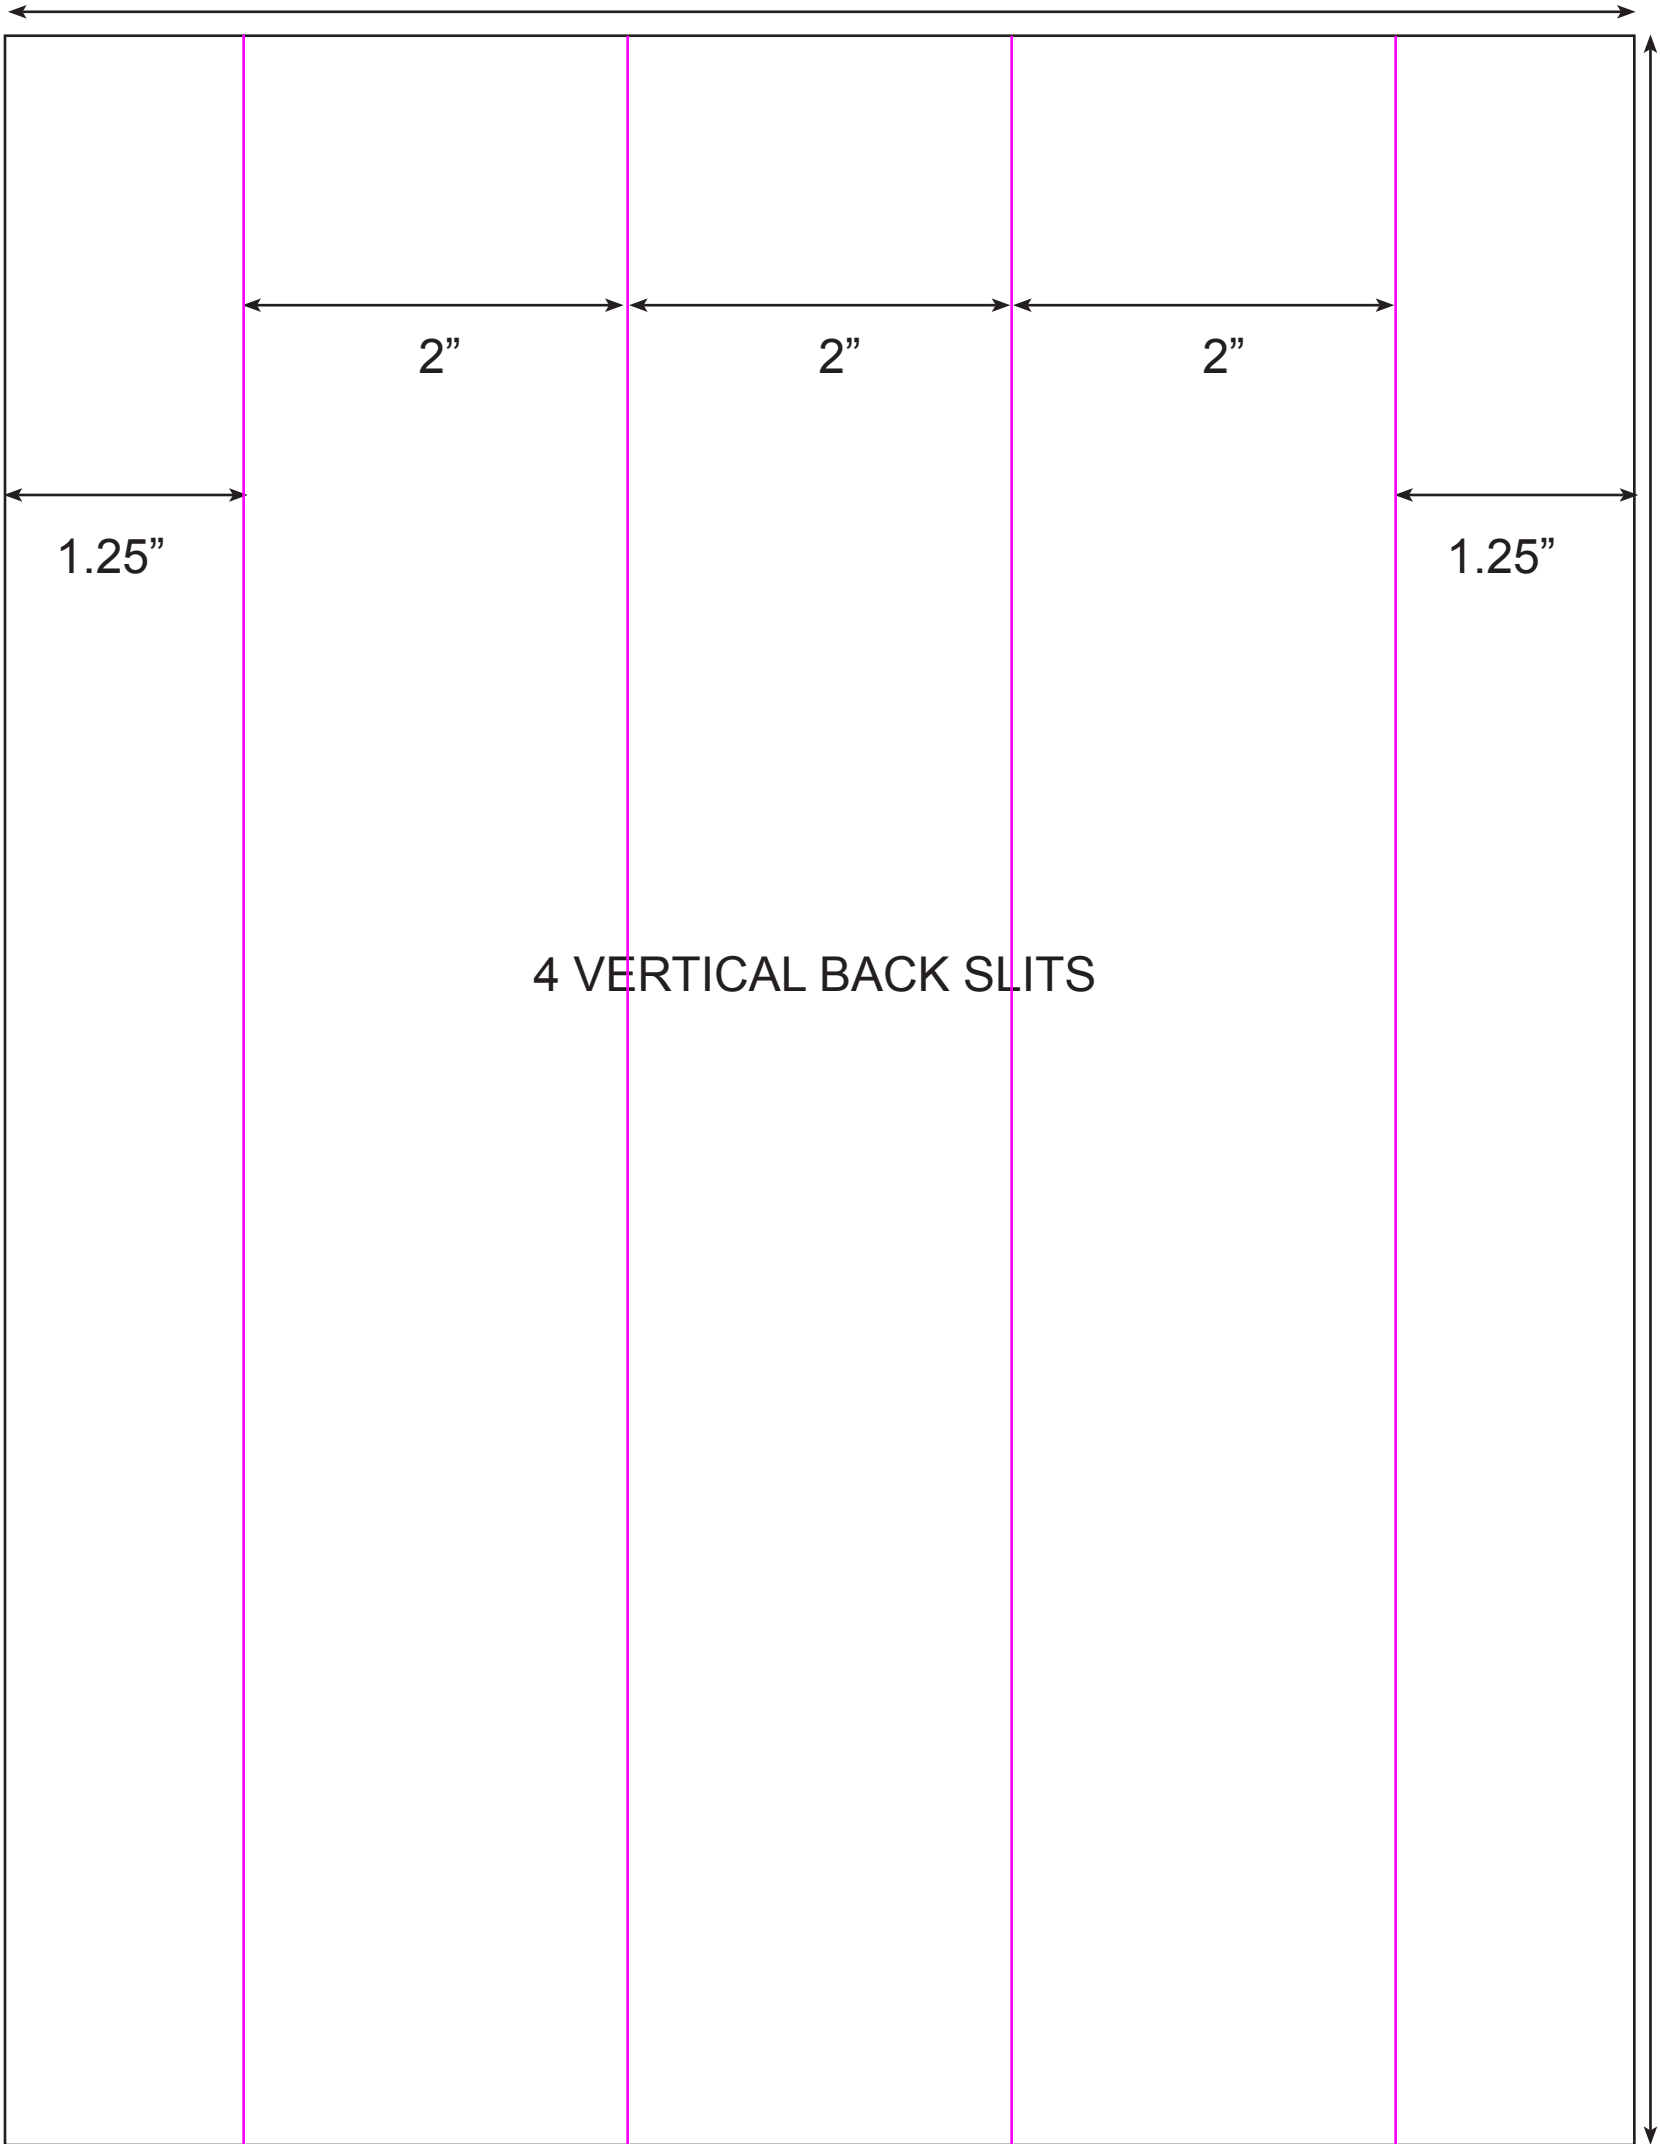

8.5"

2"

2"

2"

1.25"

1.25"

11"

4 VERTICAL BACK SLITS